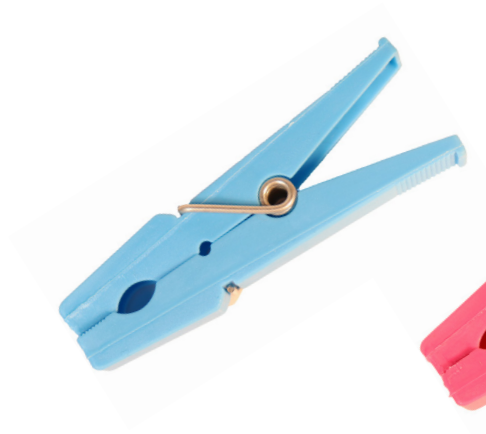

As Molas

Tradição

As molas são o principal produto da empresa, que ainda mantém a tradição do metal encaixado manualmente.

Primeiras Cores

Mola
7,5cm x 1cm

Corantes & Plásticos Reciclados

As molas são produzidas em diferentes cores com diversos corantes.

Artigos de Florista

Os artigos de florista são também produzidos com material composto por plástico reciclado.

BRP
Referência: 2
13cm x 5,5cm

Tabuleiro Redondo
Referência: 17-19
21,5cm x 4cm

Base Esponja Redonda
23cm x 3cm