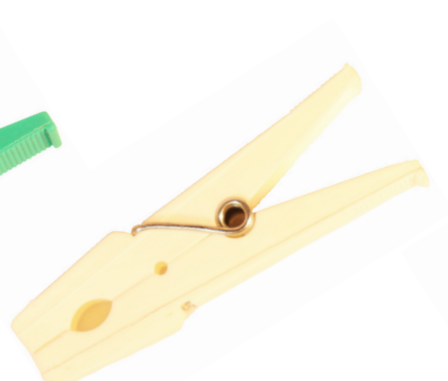

As Molas

Tradição

As molas são o principal produto da empresa, que ainda mantém a tradição do metal encaixado manualmente.

Primeiras Cores

Mola
7,5cm x 1cm

Corantes & Plásticos Reciclados

As molas são produzidas em diferentes cores com diversos corantes.

Os plásticos reciclados são também utilizados na produção das molas, e por consequência, o desperdício destas é depois triturado em máquinas próprias, para posterior reutilização do mesmo.

The image shows two tall stacks of green plastic trays, likely used for florists. The trays are stacked in a way that creates a strong sense of depth and repetition. The lighting is soft, highlighting the texture and color of the plastic. The trays have a slightly raised edge and a small hole in the center of each. The overall composition is clean and professional.

Artigos de Florista

Os artigos de florista são também produzidos com material composto por plástico reciclado.

BRP
Referência: 2
13cm x 5,5cm

Tabuleiro Redondo
Referência: 17-19
21,5cm x 4cm

Base Esponja Redonda
23cm x 3cm